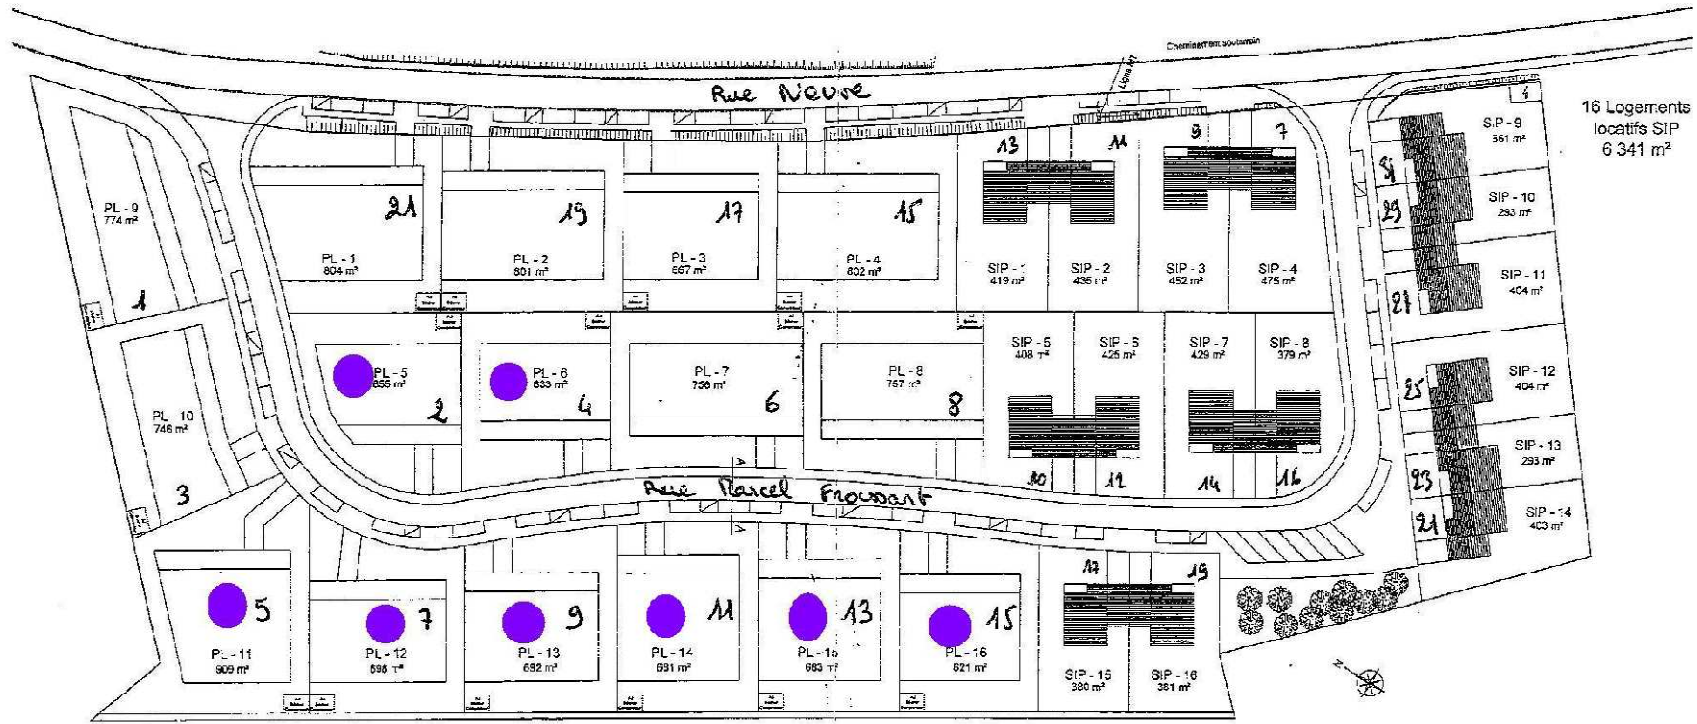

ECHELLE: 1/750e

Emplacements réservés

16 Logements
locatifs SIP
6 341 m²