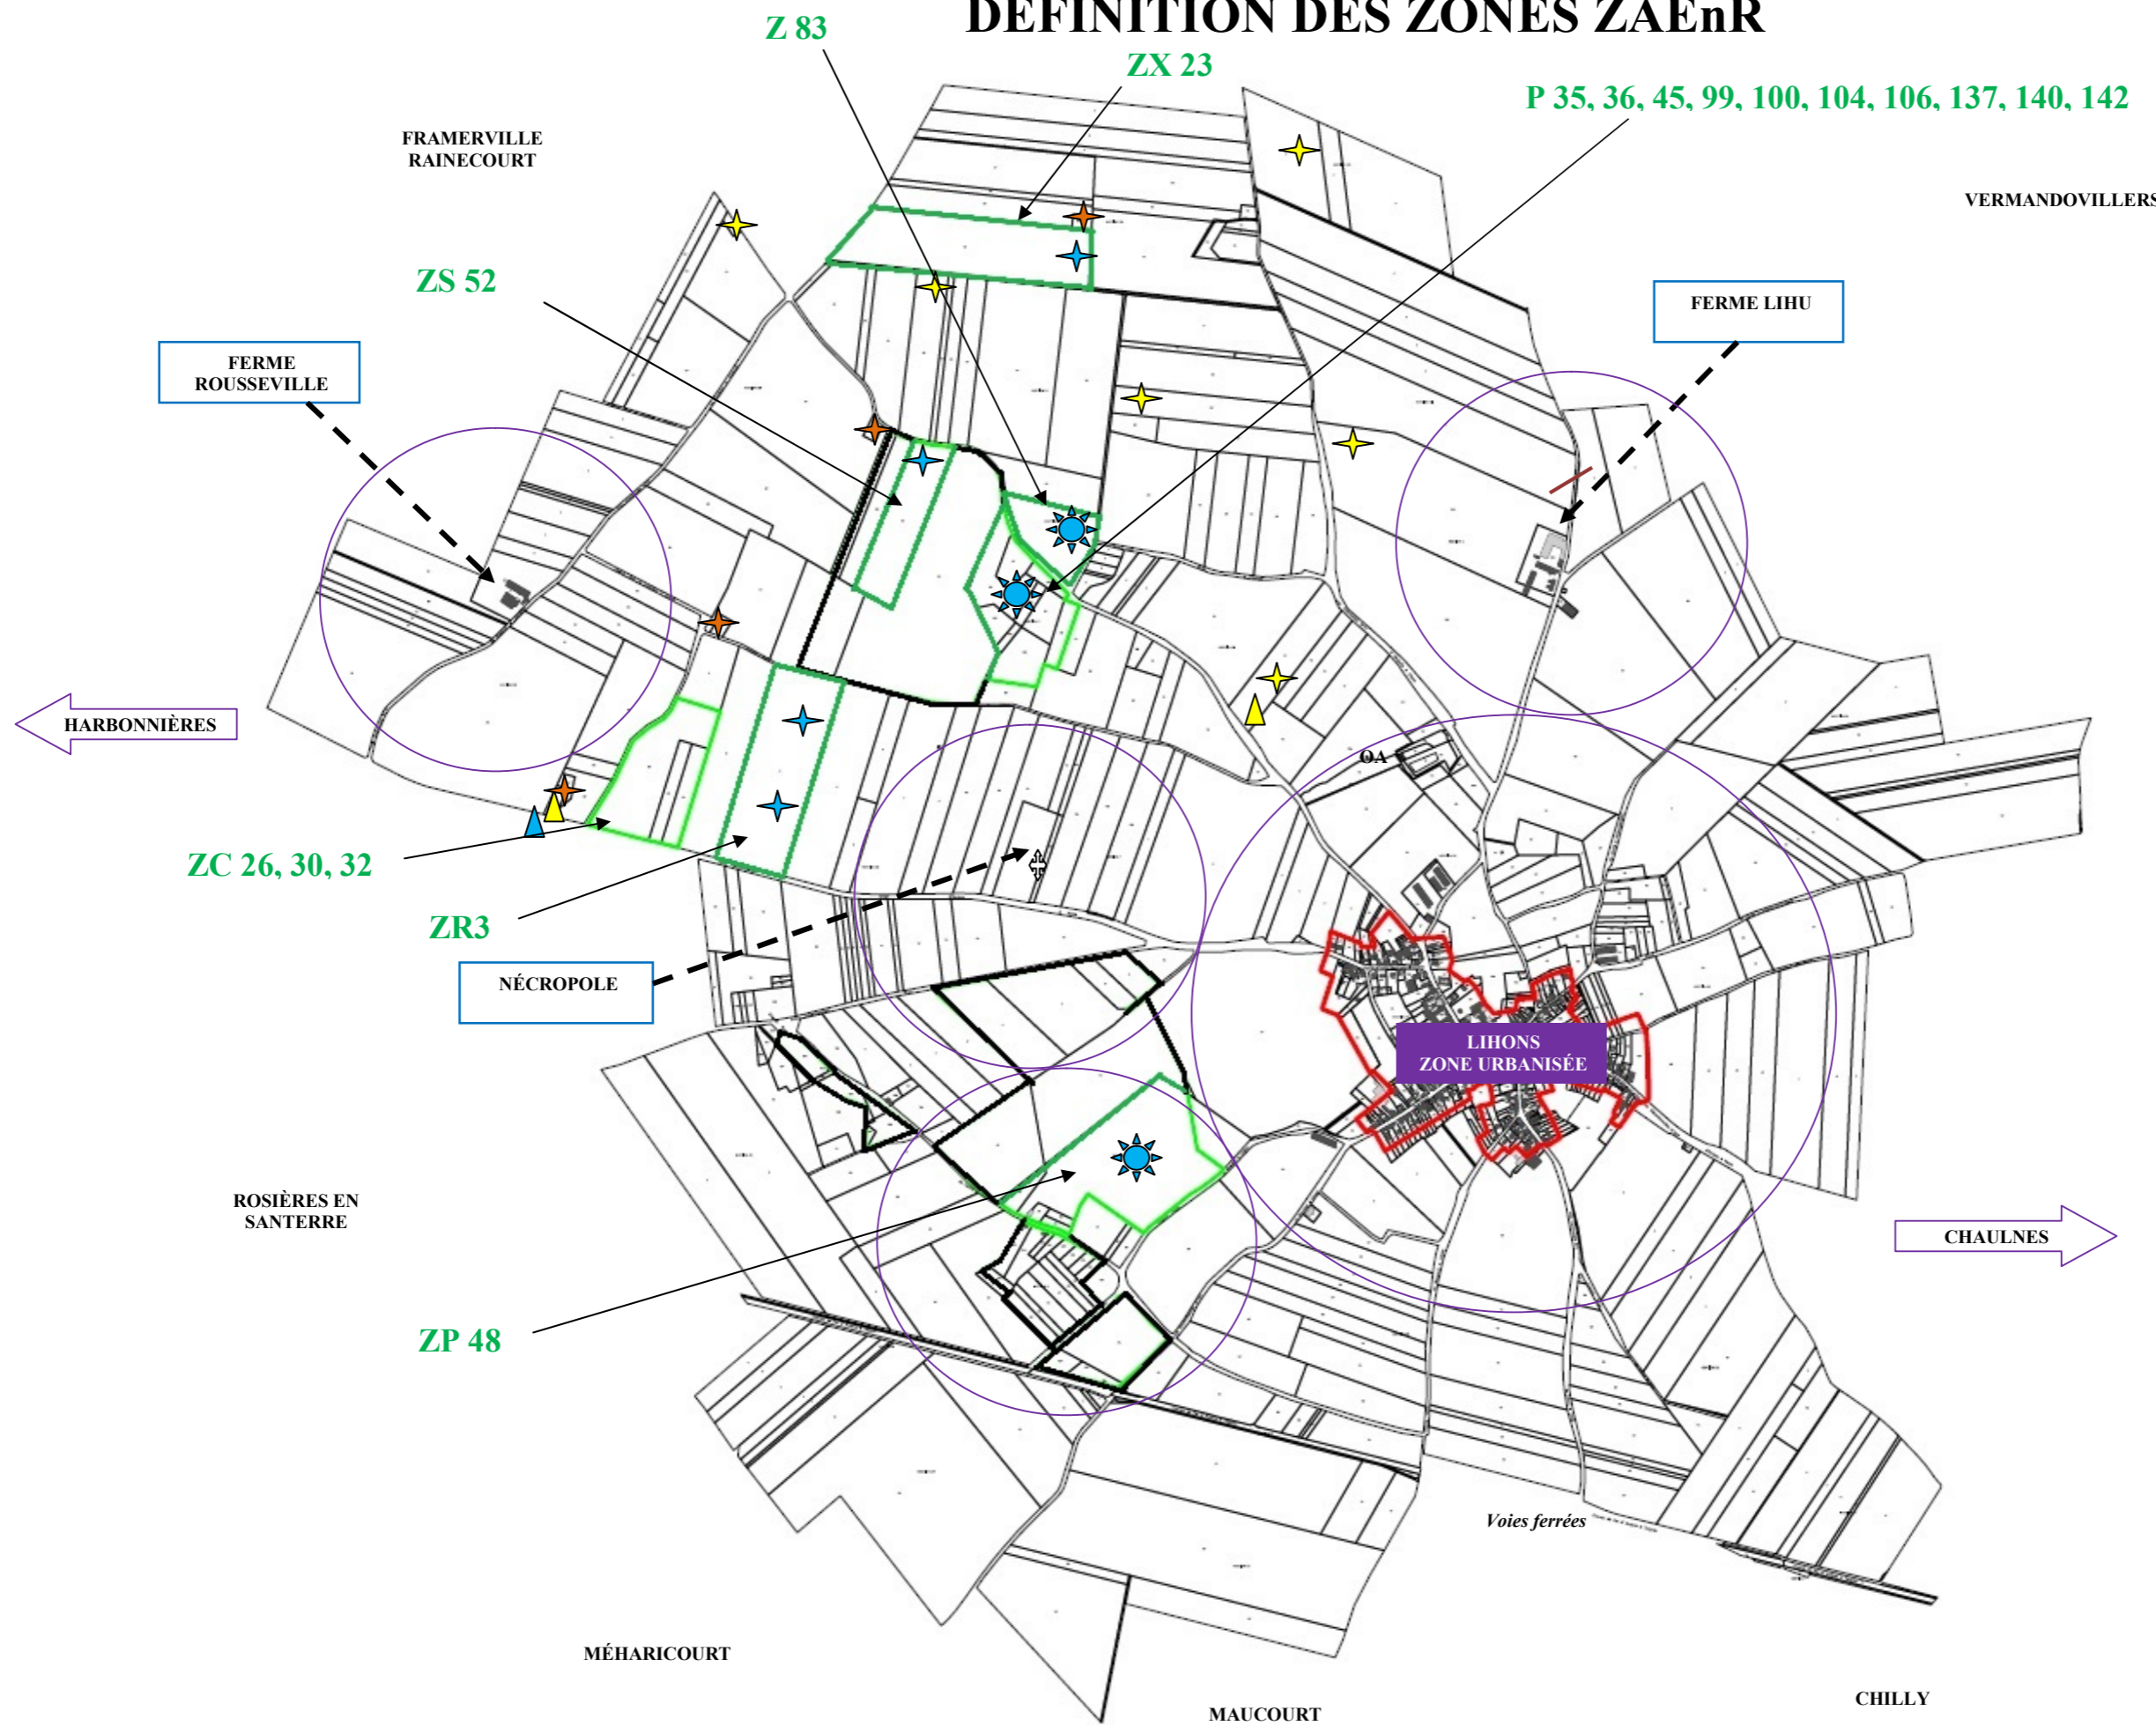

DÉFINITION DES ZONES ZAEnR

P 35, 36, 45, 99, 100, 104, 106, 137, 140, 142

LÉGENDE

ÉOLIENNES	
EXISTANTES	
RENOUVELLÉES	
À RETIRER	
PROJETS PANNEAUX SOLAIRES	
POSTES DE LIVRAISON	
EXISTANTS	
NOUVEAUX	
ZONES ZAEnR nouvelles	
PÉRIMÈTRE RÉGLEMENTAIRE	

Commune de Lihons