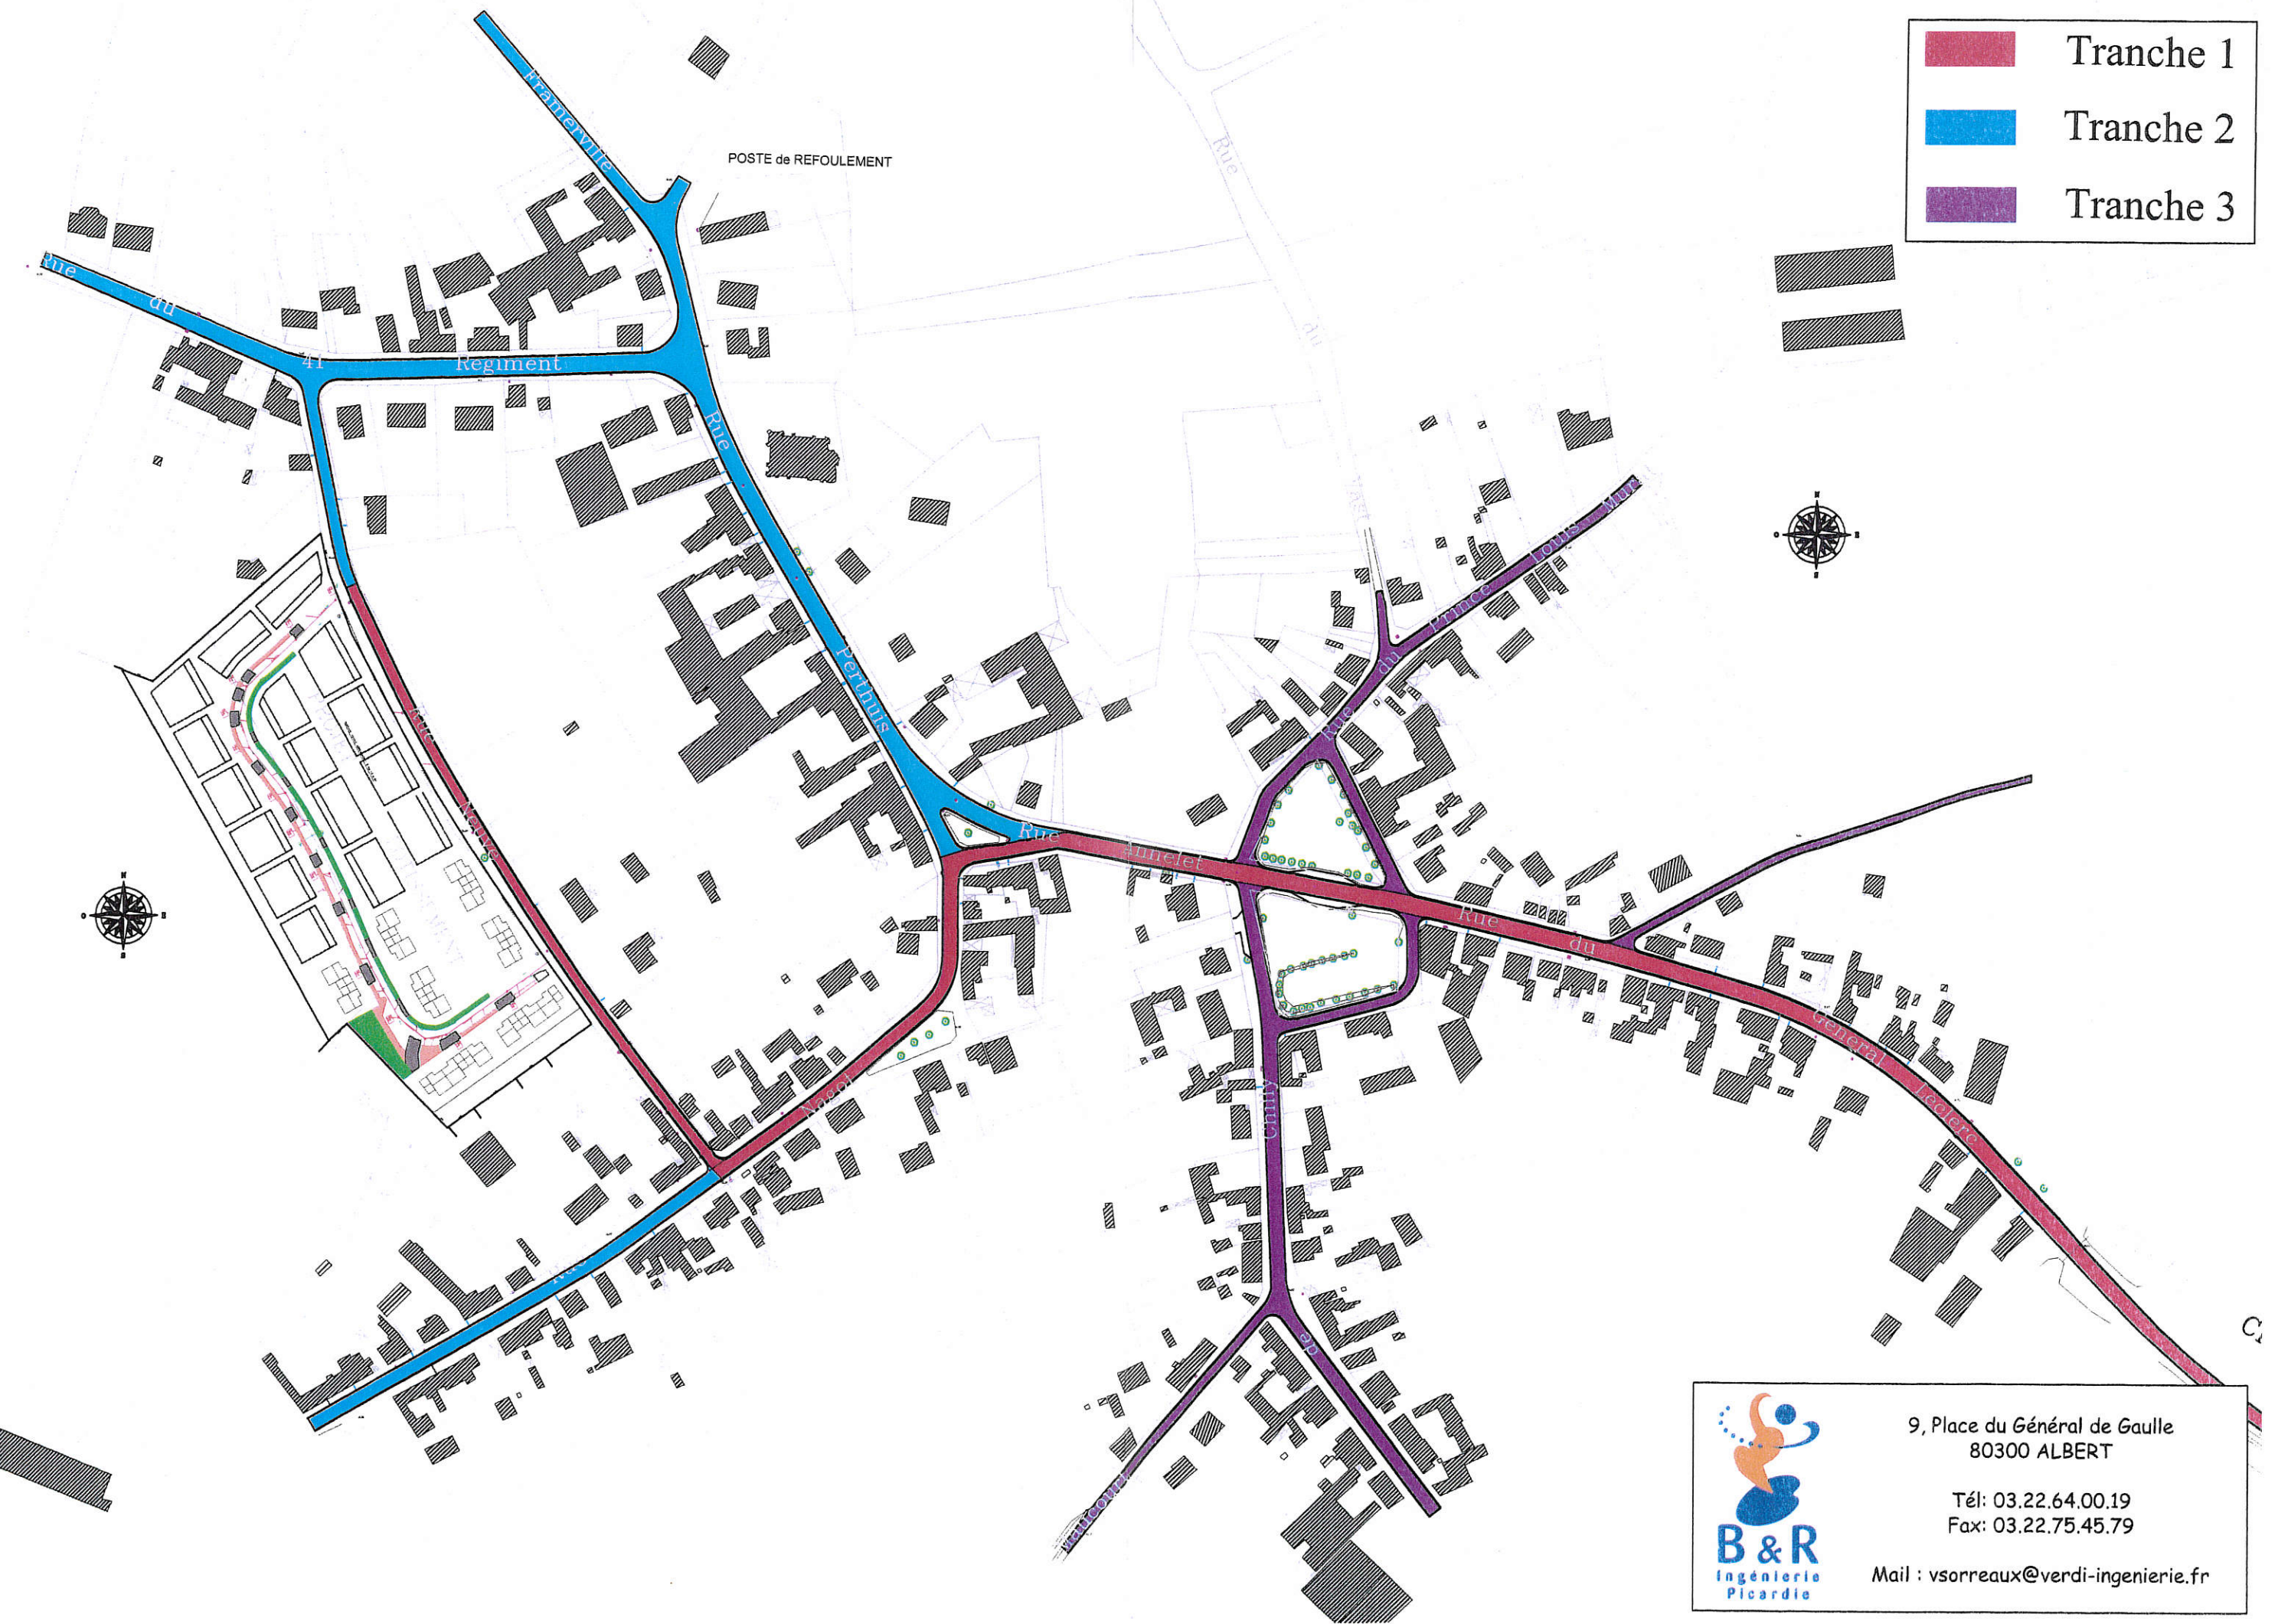

	Tranche 1
	Tranche 2
	Tranche 3

9, Place du Général de Gaulle  
80300 ALBERT

Tél: 03.22.64.00.19  
Fax: 03.22.75.45.79

Mail : vsorraux@verdi-ingenierie.fr